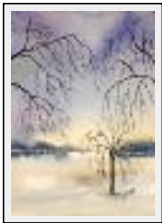

"hiver"

Dimensions (HxL) : 50x40 cm
Style : Figuratif / Tech. : Aquarelle
Thème : Nature / Catégorie : Peinture
Prix : 75 Euros