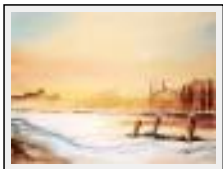

"en hiver"

Dimensions (HxL) : 40x50 cm
Style : Réalisme / Tech. : Aquarelle
Thème : Paysage / Catégorie : Peinture
Prix : 60 Euros
Année : 2008