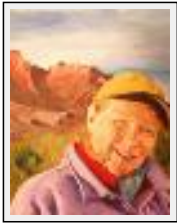

"Kathleen at Juniper Canyon"

Dimensions (HxL) : 25x20 cm Encadré
Style : Réalisme / Tech. : Huile sur toile
Thème : Portrait / Catégorie : Peinture
Prix : 140 $
Année : 2008