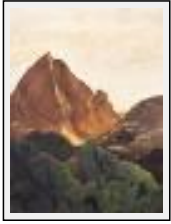

Paysage

"Blue Enough"

Dimensions (HxL) : 101x76 cm
Style : Réalisme / Tech. : Huile sur toile
Thème : Paysage / Catégorie : Peinture
Vendu
Année : 2004

"Gulf Beach"

Dimensions (HxL) : 15x30 cm Encadré
Style : Réalisme / Tech. : Huile
Thème : Paysage / Catégorie : Peinture
Prix : 105 \$
Année : 2008